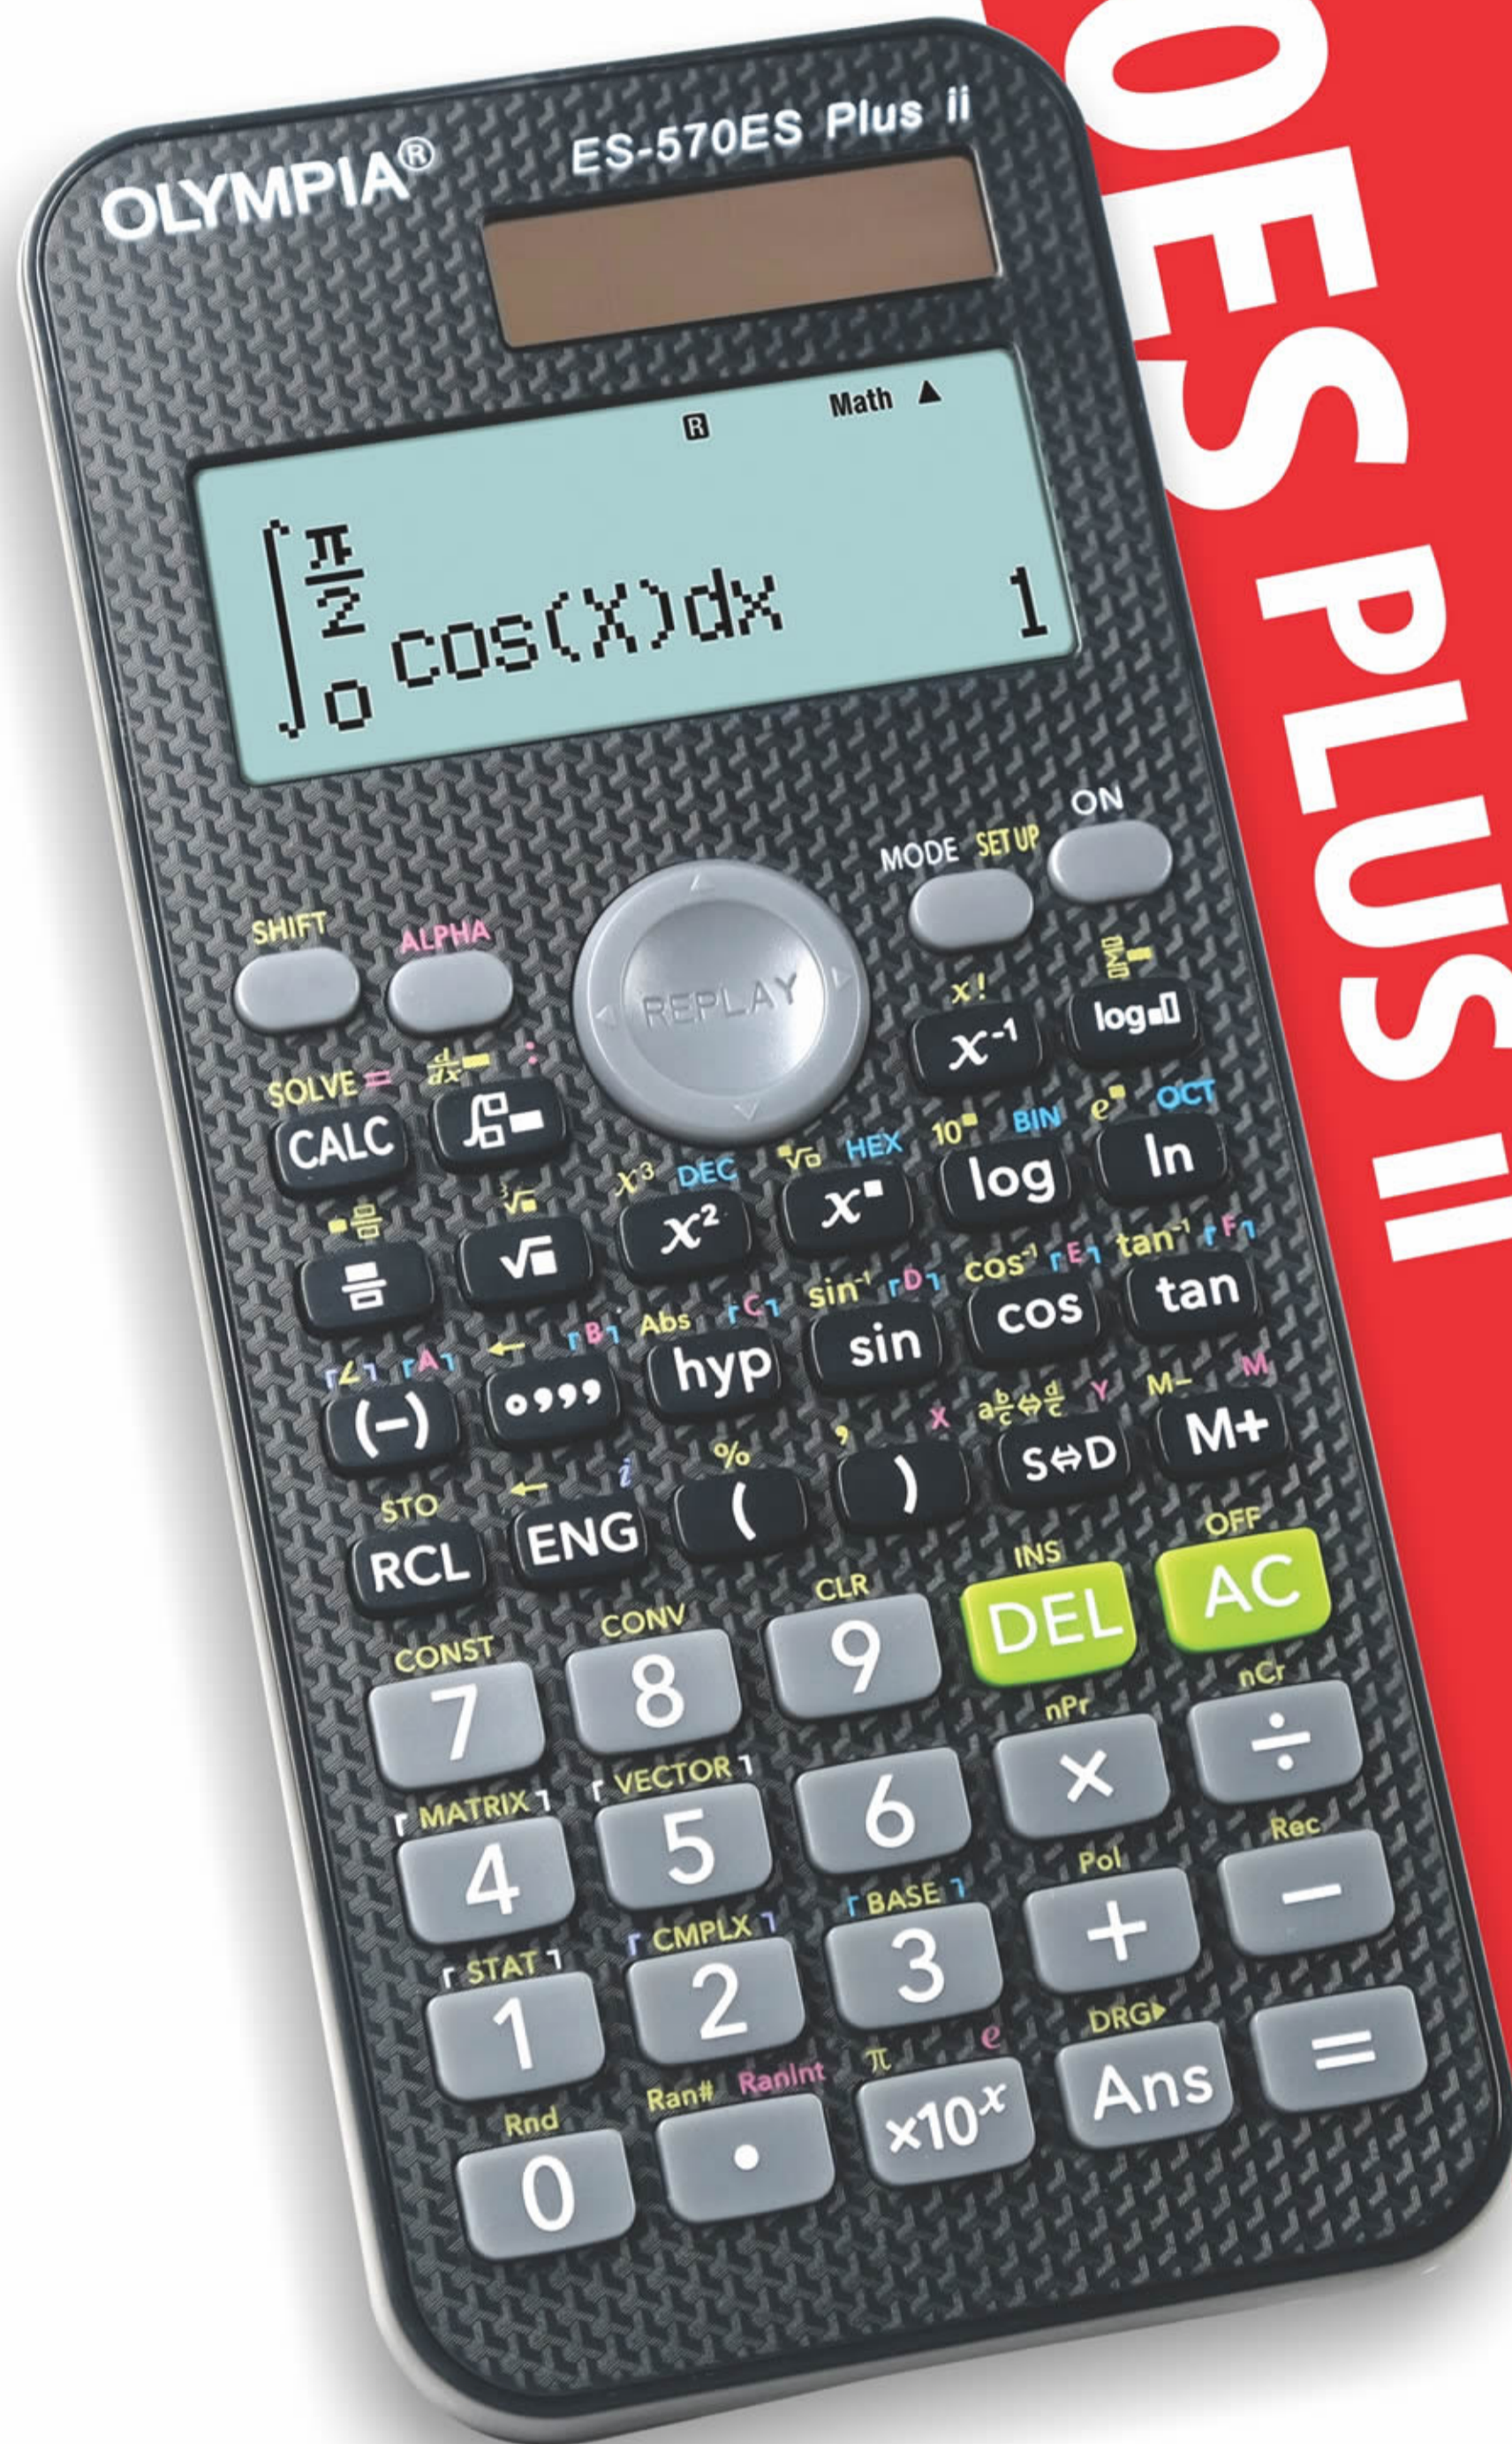

OLYMPIA[®]

SAINTIFIK KALKULATOR

ES-570ES PLUS II

10+2
DIGIT

417
FUNGSI

PAPARAN
2 BARIS

DOT
MATRIKS

2 BIJI
BATERI
SEL

KEKUNCI
PLASTIK

PEMATIAN
KUASA
AUTOMATIK

BUTANG
SET
SEMULA

CIRI-CIRI PRODUK

- REKA BENTUK BARU BERELEGAN
- PAPARAN BESAR DENGAN RESOLUSI SEMPURNA
- BERKUASA SOLAR-DISERTAI DENGAN 2 BIJI BATERI SEL UNTUK PENGGUNAAN JANGKA HAYAT MASA PANJANG
- KAWALAN FUNGSI-FUNGSI BERPRESTASI TINGGI DAN LAJU
- UKIRAN LOGO 'OLYMPIA' DI BELAKANG KALKULATOR MEMBUKTIKAN KETULENAN PRODUK
- PENUTUP BATERI UNTUK KEMUDAHAN PENGGANTIAN BATERI SEL

Dilengkapi Casing Keras Geser

Sesuai digunakan untuk
SPM/STPM
dan Pengajian Tinggi